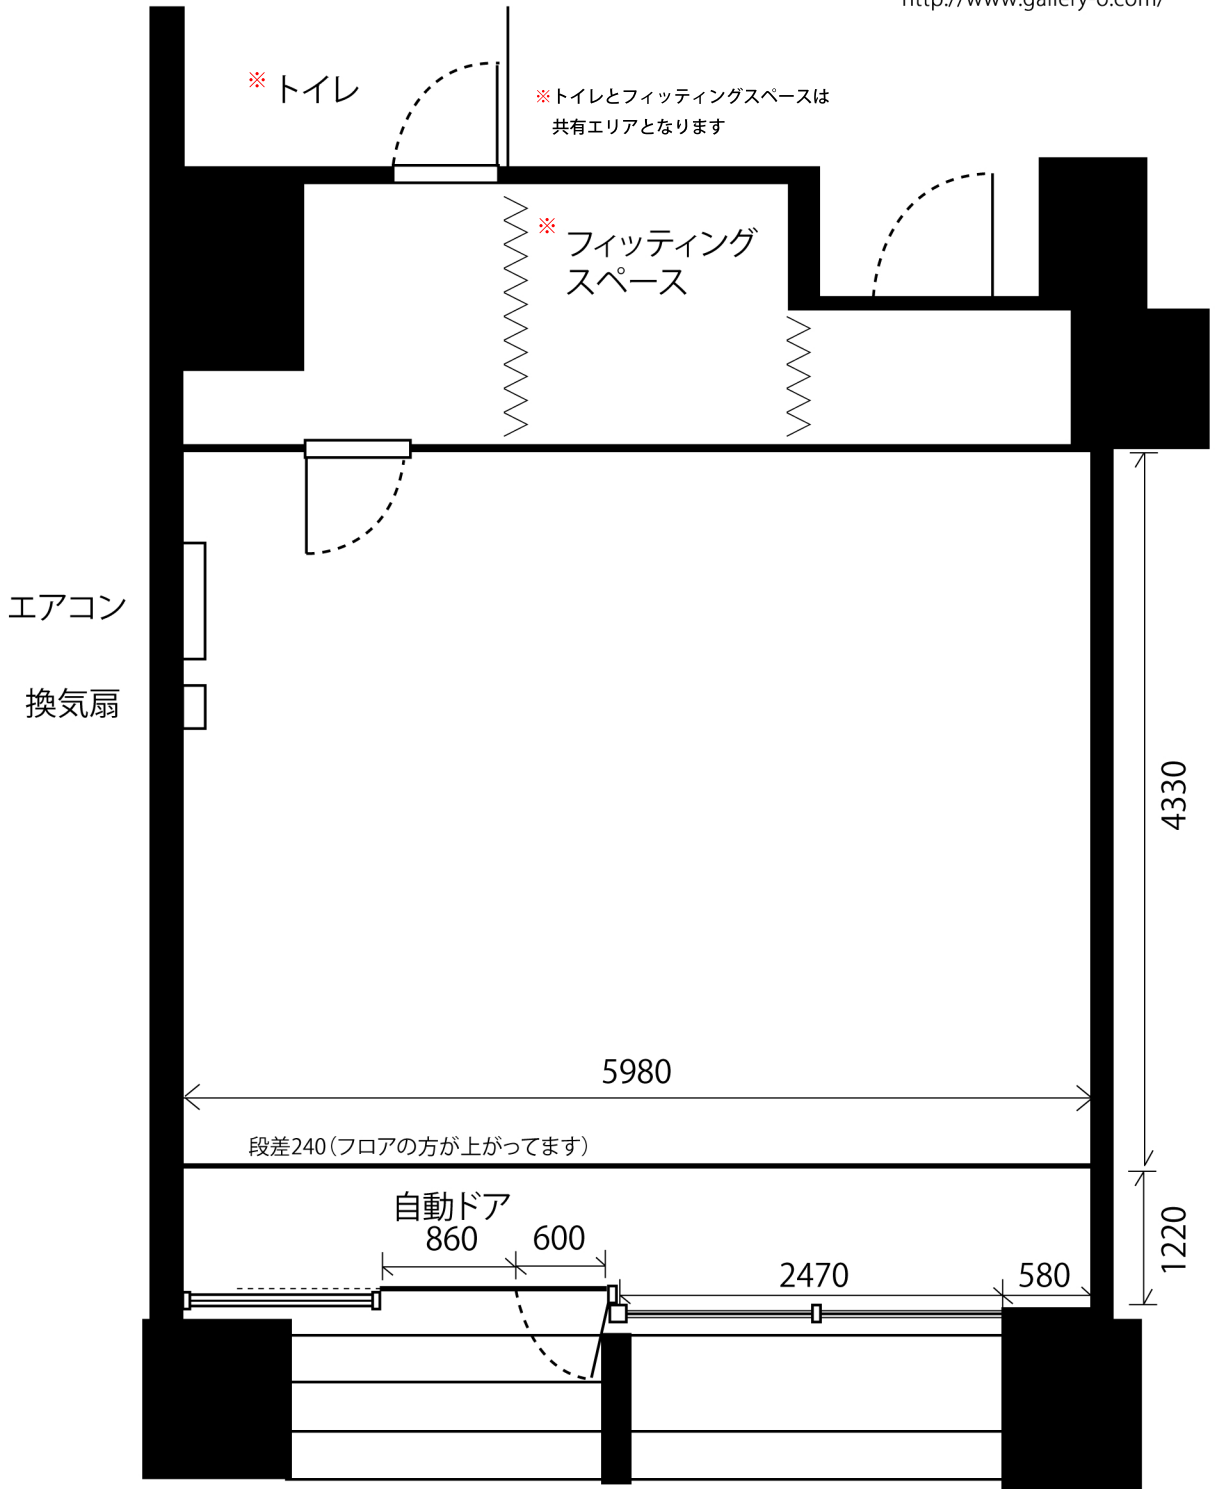

ギャラリーO見取り図

豊島区池袋本町1-7-1池袋本町ビル1F

TEL.03-6912-9969

FAX 03-6904-3367

<http://www.gallery-o.com/>

※ トイレ

※ トイレとフィッティングスペースは
共有エリアとなります

※ フィッティング
スペース

エアコン

換気扇

4330

5980

段差240(フロアの方が上がってます)

自動ドア

860

600

2470

580

1220

▲
正面エントランス